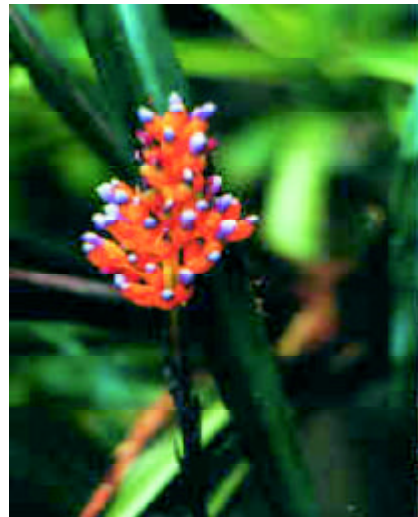

Nagibi NF Silva^{1*} & José ML Gomes¹

Bromeliaceae do Sítio Morro do Céu, Serra (ES)

Apêndice 1

Figuras referentes às espécies de Bromeliaceae do Sítio Morro do Céu, Serra (ES)

Figura 1 *Cryptanthus dorothyae*

Figura 6 *Aechmea multiflora* L.B.Smith

Figura 9 *Aechmea victoriana* L.B.Smith

Figura 7 *Aechmea nudicaulis* (L) Grisebach

Figura 10 *Alcantarea extensa* (L.B.Smith) J.R.Grant

Figura 11 *Billbergia amoena* (Lodd) Lindl.

Figura 14 *Hohenbergia augusta* (Vellozo) E. Morren

Figura 12 *Billbergia zebrina* (Herbert) Lindl.

Figura 15 *Neoregelia ampullacea* (E. Morren)

Figura 13 *Billbergia zebrina* (Herbert) Lindl.

Figura 16 *Neoregelia dungsiana* E. Pereira