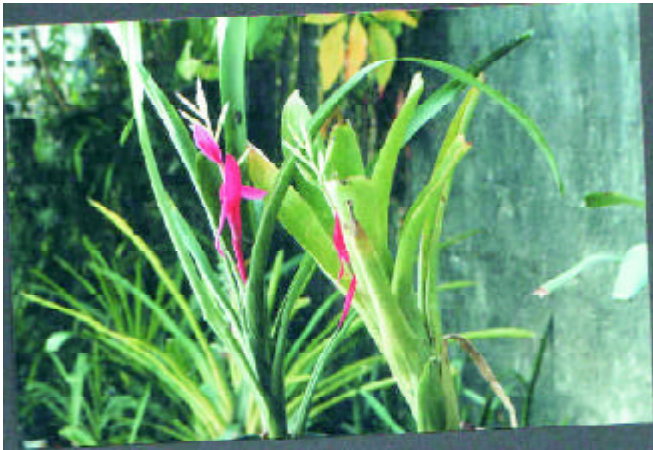

Nagibi NF Silva^{1*} & José ML Gomes¹

Bromeliaceae do Sítio Morro do Céu, Serra (ES)

Apêndice 1

Figuras referentes às espécies de Bromeliaceae do Sítio Morro do Céu, Serra (ES)

Figura 1 *Cryptanthus dorothyae*

Figura 3 *Aechmea araneosa* L.B.Smith

Figura 2 *Acanthostachys strobilacea* (Schult. f.)

Figura 4 *Aechmea bromeliifolia* (Rudge)

1. Escola Superior São Francisco de Assis (ESFA), R, Bernardino Monteiro 700, Santa Teresa, ES, 29650-000