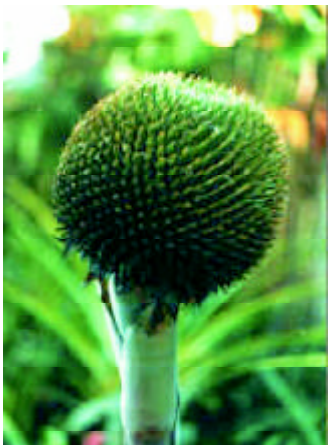

Nagibi NF Silva^{1*} & José ML Gomes¹

Bromeliaceae do Sítio Morro do Céu, Serra (ES)

Apêndice 1

Figuras referentes às espécies de Bromeliaceae do Sítio Morro do Céu, Serra (ES)

Figura 1 *Cryptanthus dorothyae*

Figura 3 *Aechmea araneosa* L.B.Smith

Figura 2 *Acanthostachys strobilacea* (Schult. f.)

Figura 4 *Aechmea bromeliifolia* (Rudge)

1. Escola Superior São Francisco de Assis (ESFA), R, Bernardino Monteiro 700, Santa Teresa, ES, 29650-000

* Autor para correspondência. Rua Nova Friburgo 33, Barcelona, Serra, ES, 29166-330. nagibi@terra.com.br, nagibinetos@ig.com.br

Figura 5 *Aechmea fosteriana* L.B.Smith

Figura 8 *Aechmea purpureorosea* (Hooker) Wawra

Figura 6 *Aechmea multiflora* L.B.Smith

Figura 9 *Aechmea victoriana* L.B.Smith

Figura 7 *Aechmea nudicaulis* (L) Grisebach

Figura 10 *Alcantarea extensa* (L.B.Smith) J.R.Grant

Figura 11 *Billbergia amoena* (Lodd) Lindl.